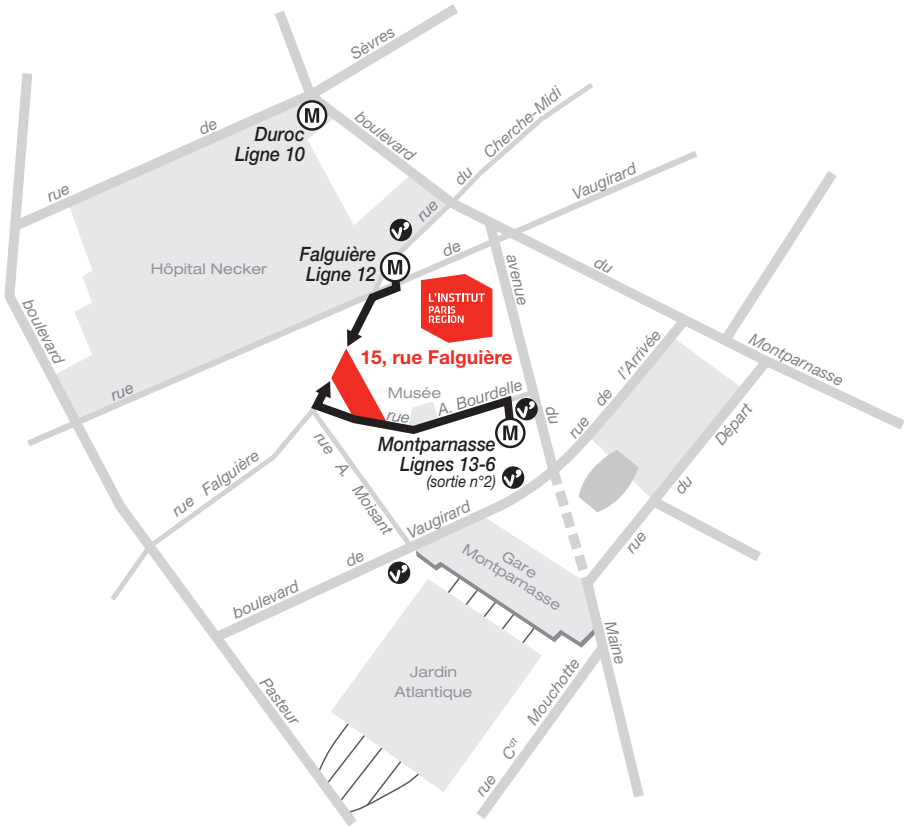

L'Institut Paris Region
15, rue Falguière 75015 Paris
Tél. : 01 77 49 77 49