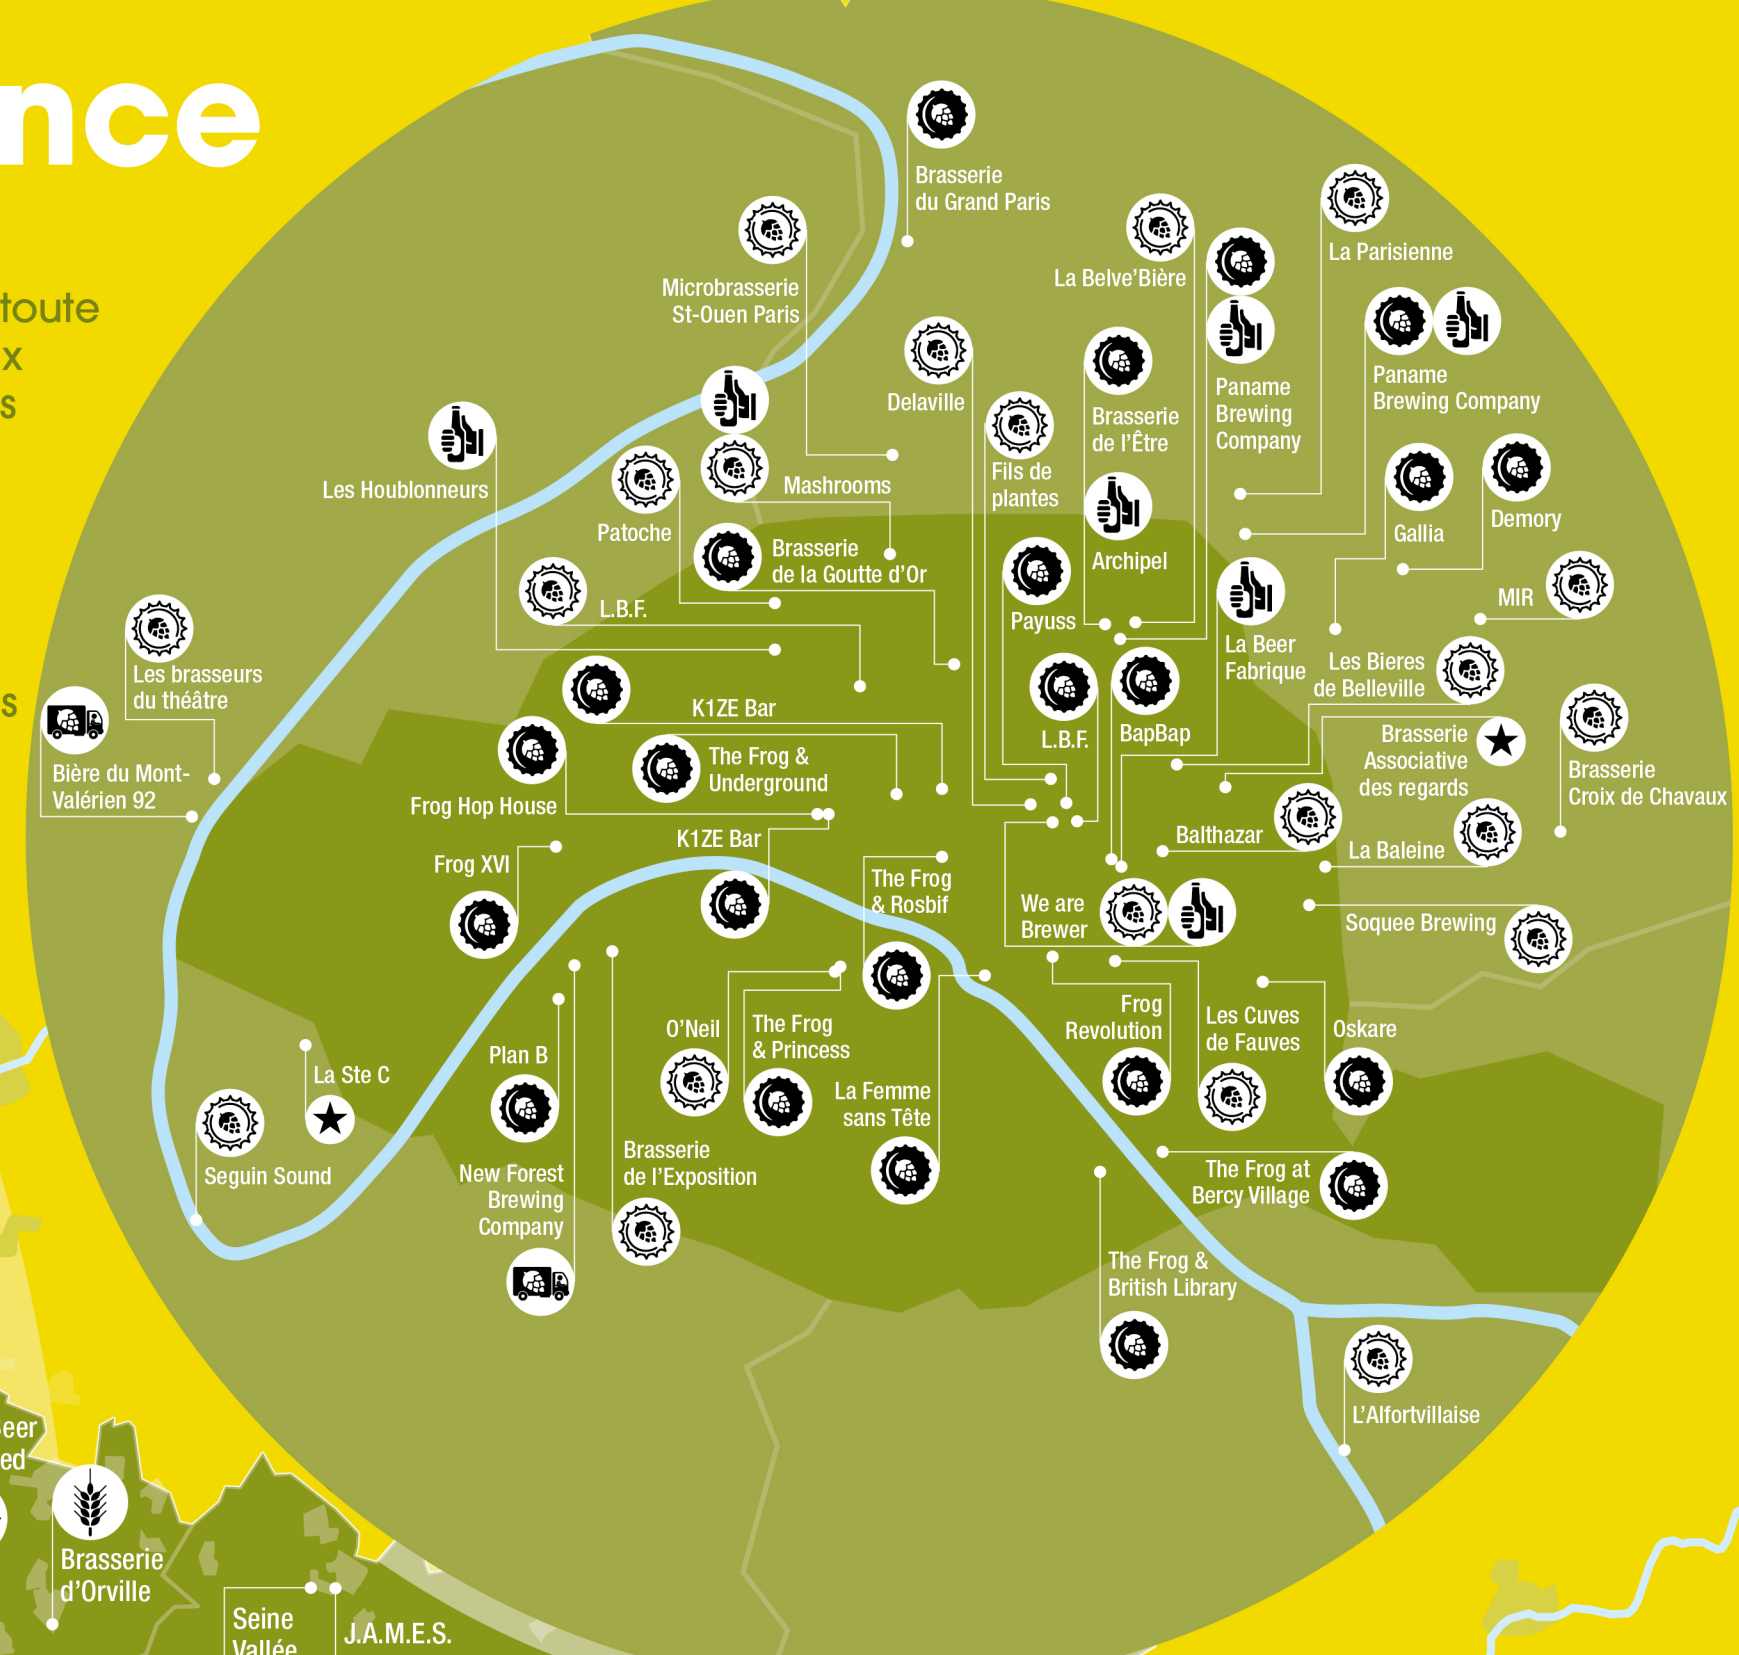

Né aux États-Unis, le phénomène des microbrasseries s'est étendu à toute l'Île-de-France, qui compte 140 lieux de fabrication de bières artisanales sur son territoire.

Cependant, après des années de croissance, le secteur fait face à des difficultés économiques suite à la crise sanitaire de 2020 et à la hausse des prix des matières premières et de l'énergie.

La filière francilienne demeure néanmoins un élément emblématique du patrimoine gourmand et de la production locale de l'Île-de-France.

Du champ à la choppe, la bière mousse près de chez vous... ou presque.