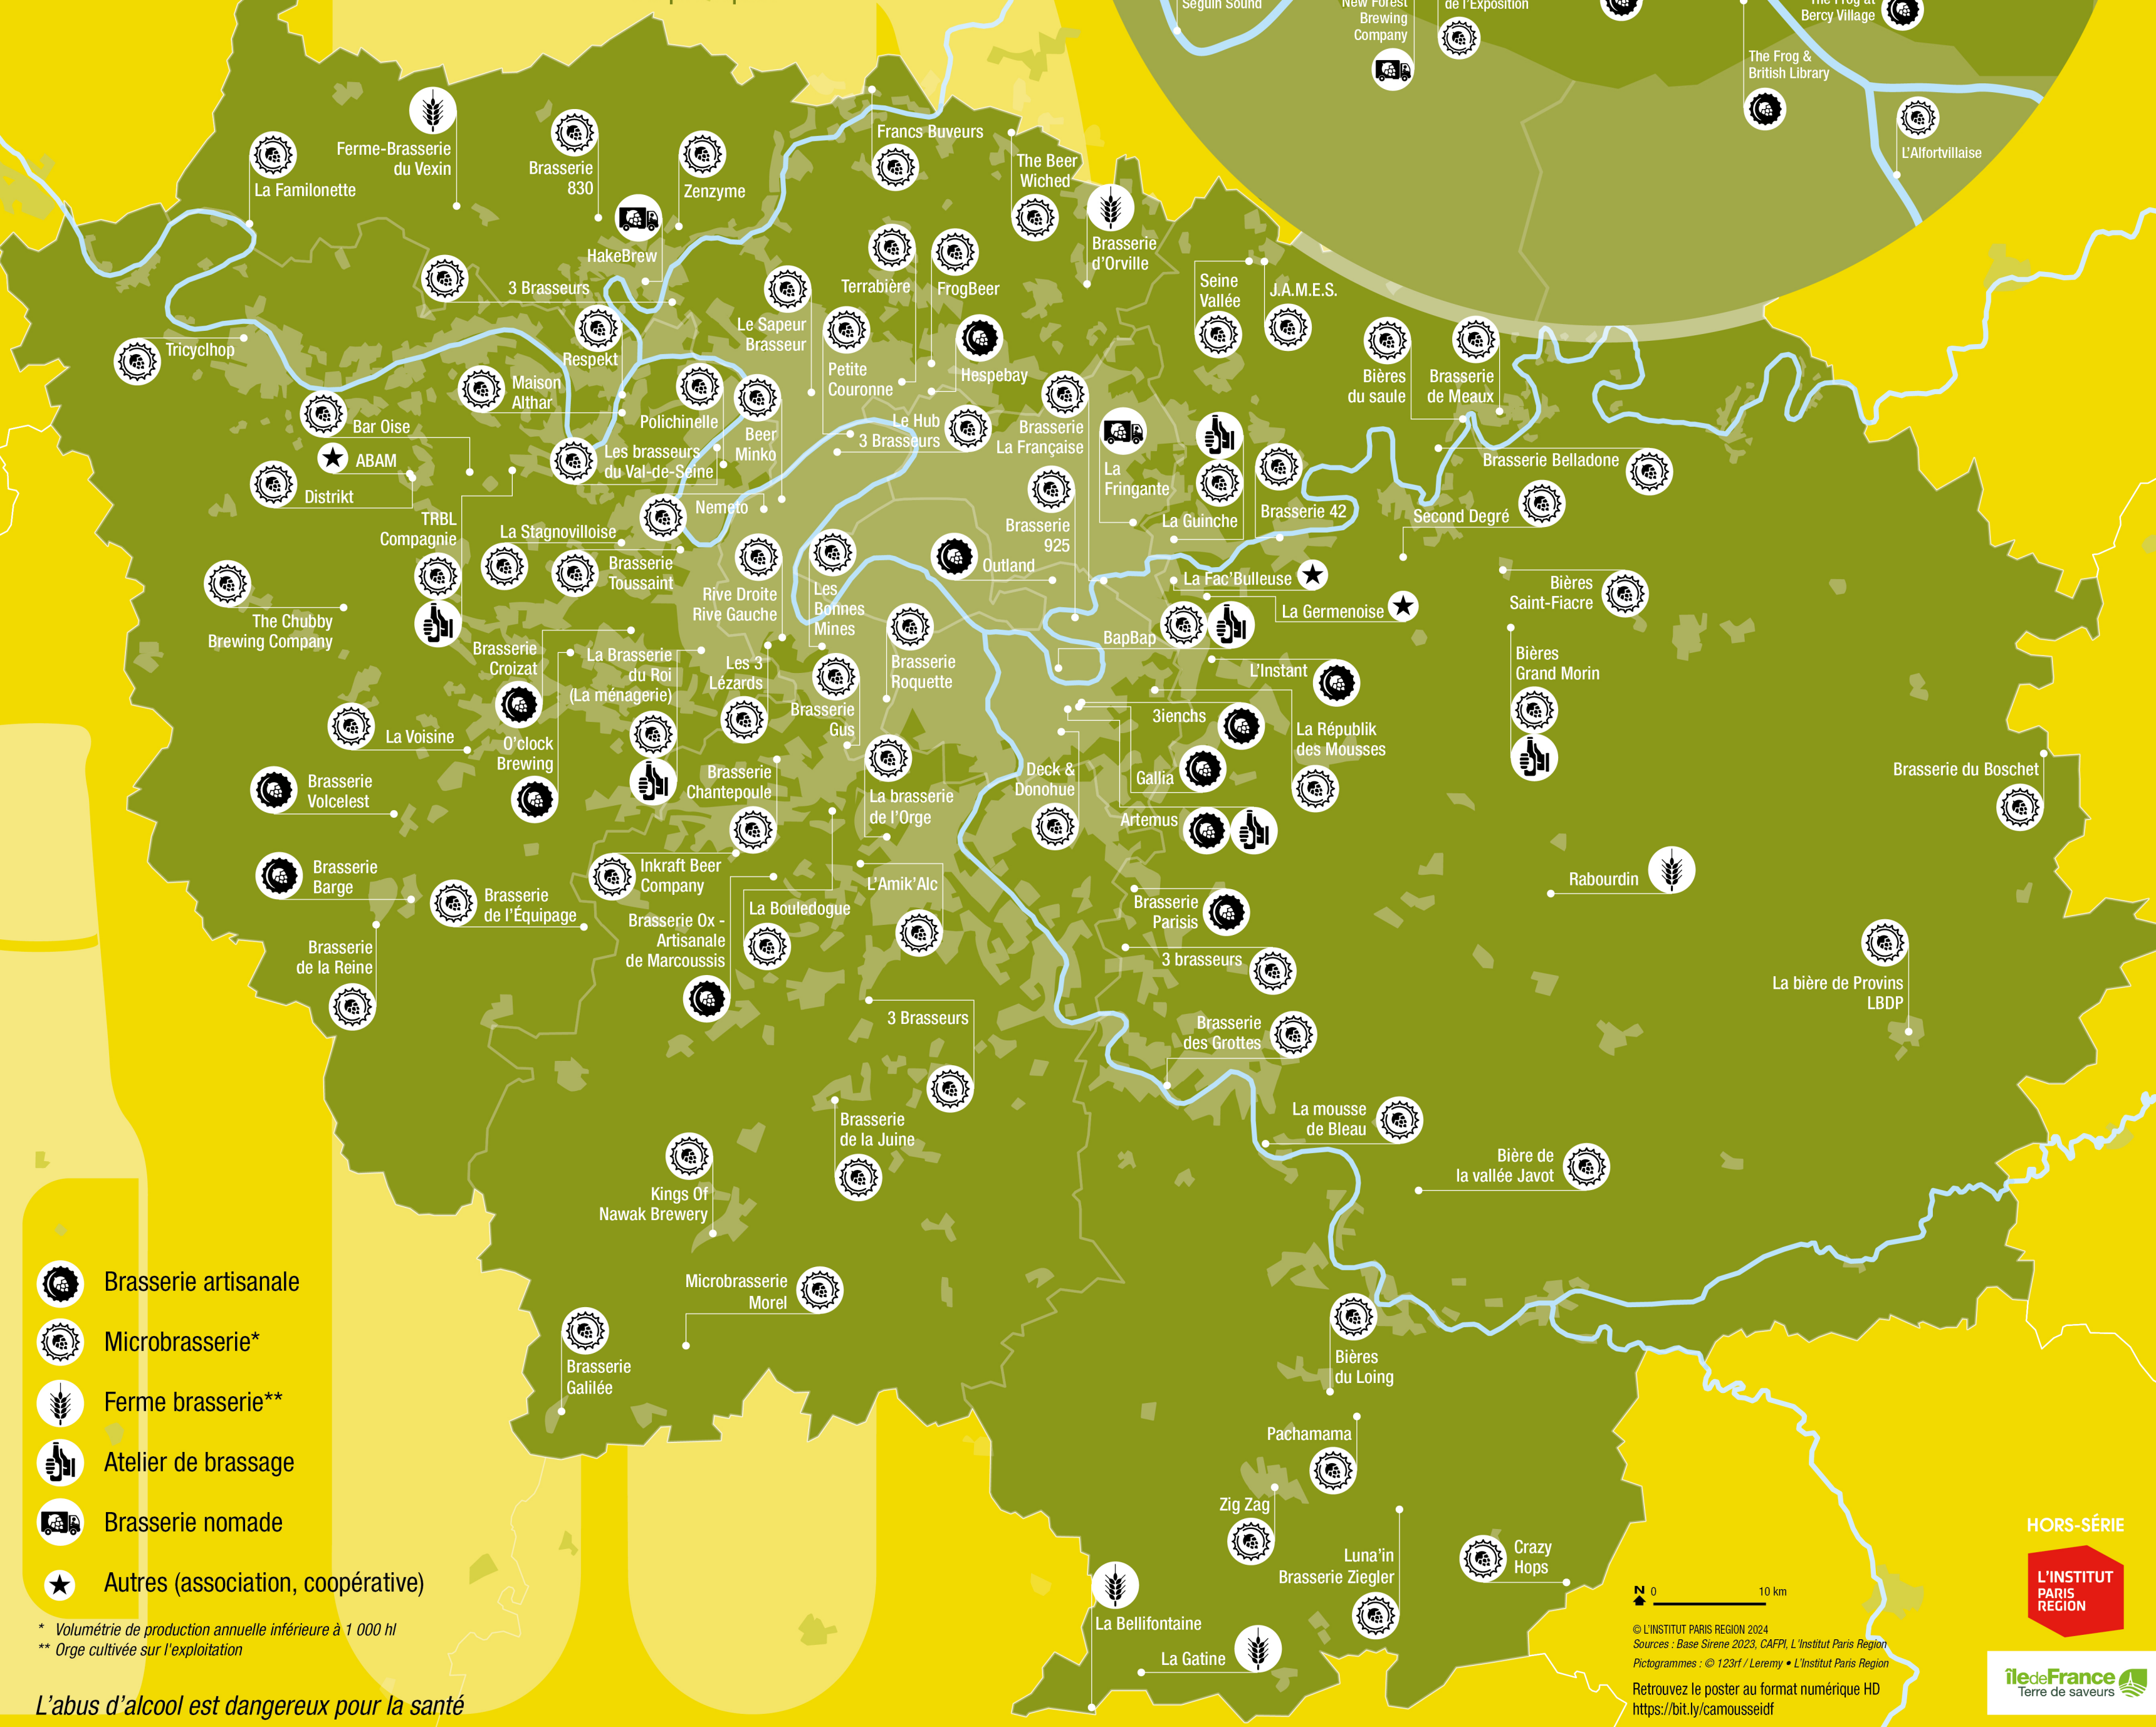

Né aux États-Unis, le phénomène des microbrasseries s'est étendu à toute l'Île-de-France, qui compte 140 lieux de fabrication de bières artisanales sur son territoire.

Cependant, après des années de croissance, le secteur fait face à des difficultés économiques suite à la crise sanitaire de 2020 et à la hausse des prix des matières premières et de l'énergie.

La filière francilienne demeure néanmoins un élément emblématique du patrimoine gourmand et de la production locale de l'Île-de-France.

Du champ à la choppe, la bière mousse près de chez vous... ou presque.